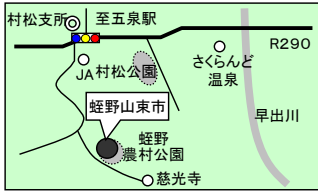

8 JAずもと直売所

ファミリー
マート
JAずもと
直売所
ずもとの里
ガソリン
スタンド
至村松
JA一本杉
集配センター

☎0250-43-3130
所 五泉市論瀬5753-1
営 9時30分～15時(4～12月)
9時30分～14時(1～3月)
休 月曜、お盆、年末年始

9 大湊直売所

至
五泉市内
早
奥本
JA GS
セブン
イレブン
大湊
直売所
阿賀野川

☎0250-42-0127
所 五泉市論瀬吉和田5787
営 9時～19時
休 なし

10 味菜らほ

ローソン
ぼたん園
味菜らほ
にいつフードセ
ンター五泉店内
ファミリー
マート

☎0250-42-3900
所 五泉市赤海640-1(にいつフードセンター五泉店内)
営 10時～20時、9時～20時(日曜)
休 1月1日

11 ラポルテ五泉

至
五泉市内
早
ラポルテ五泉
ガーデンホテル
マリエール
ぼたん園

☎0250-41-1612
所 五泉市赤海863
営 10時～18時
休 第2火曜・年末年始

12 酒井さんちの枝豆

至
新津
セブン
イレブン
ガソリン
SAITO O
ピアレマートブ
チ五泉店
酒井さんちの
枝豆
榑宮本屋

☎090-2418-2437
所 五泉市萩曾根96
営 9時～18時(7月頃～10月中旬のみ営業)
休 不定休

1 蛭野山東市

電 なし

所 五泉市蛭野387(蛭野農村公園前)

営 6時～9時(4月～11月の日曜のみ営業)

休 月・火・水・木・金・土曜、12～3月