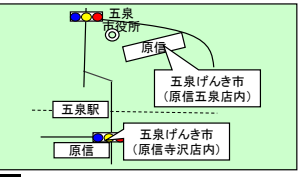

4 五泉げんき市

☎0250-42-0152(五泉店)、0250-41-1701(寺沢店)
所 五泉市太田1142-1(原信五泉店内)
五泉市吉沢1034(原信寺沢店内)
営 9時～24時
休 なし