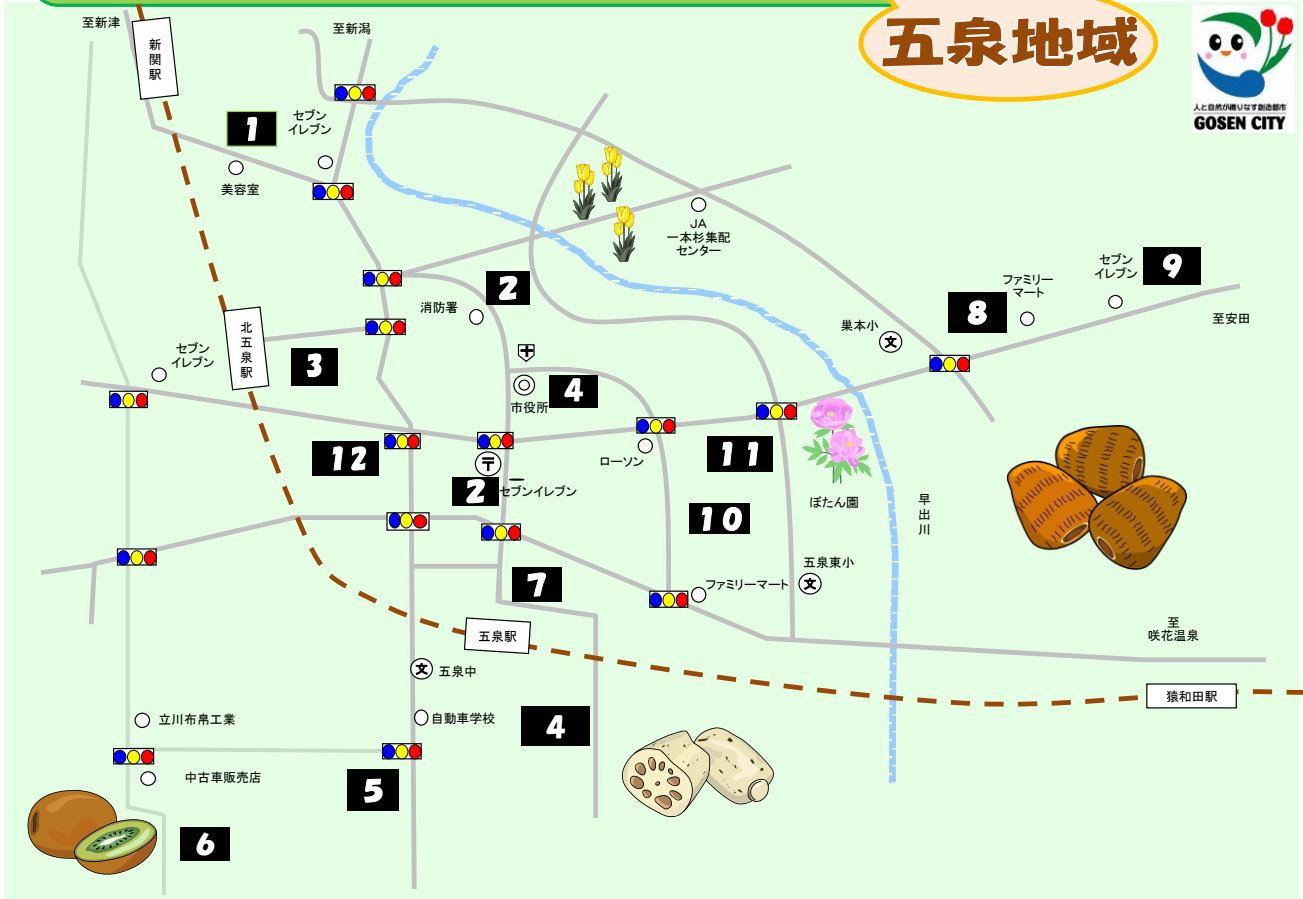

# 新鮮!安心!! 五泉の農産物 直売所マップ

## 五泉地域

### 2 フレッシュ彩畑

☎なし  
所 五泉市郷屋川2丁目4-2(キュービット五泉店内)  
五泉市三本木3027(キュービット三本木店内)  
営 9時～21時  
休 なし