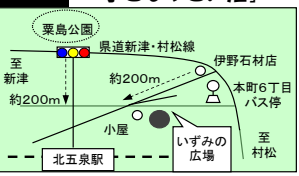

3 いずみの広場「小さなやさい畑」

☎0250-42-3637
所 五泉市本町6丁目3番20号
営 8時30分～13時
休 月・水・金・日曜