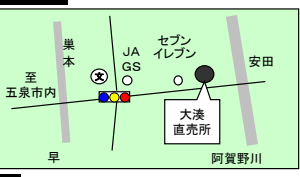

9 大湊直売所

☎0250-42-0127
所 五泉市論瀬吉和田5787
営 9時～19時
休 なし